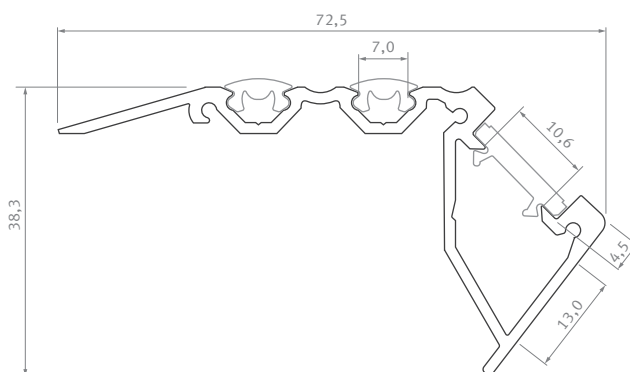

Profil LED / Profile LED

SCALA

Karta produktu Data sheet

PL
Profil schodowy z wmontowanym sznurem antypoślizgowym – do oświetlenia schodów w przestrzeni publicznej.

EN
Stairs profile with built-in anti-slippery rope.
To be used for lighting of stairs in public spaces.

Sposoby montażu /
Assembly methods

Obejrzyj wideo /
Watch video

SCALA

Profil LED / Profile LED

Wymiary [mm] / Dimensions (mm): 1000, 2020, 3000

Kolory profili Profile colors	CZARNY (anodowany) black (anodized)	SREBRNY (anodowany) silver (anodized)	
			
	1,0 m	10-0322-10	10-0324-10
	2,02 m	10-0322-20	10-0324-20
	3,0 m	10-0322-30	10-0324-30
Szerokość taśmy LED [mm] LED strip width [mm]		4 * 12	

Klosze (PC) / Covers

Wymiary [mm] / Dimensions (mm): 1000, 2020, 3000

MLECZNY PC milky
TERRA

1 m/PC 11-3041-10

Zasłepki (aluminium) / End caps (aluminum)

Z OTWOREM with a hole				BEZ OTWORU without a hole			
SREBRNY silver		CZARNY black		SREBRNY silver		CZARNY black	
LEWA left	PRAWA right	LEWA left	PRAWA right	LEWA left	PRAWA right	LEWA left	PRAWA right
							
ALU 12-0625-10	ALU 12-0635-10	ALU 12-0622-10	ALU 12-0632-10	ALU 12-0625-11	ALU 12-0635-11	ALU 12-0622-11	ALU 12-0632-11

Maksymalna rozpraszana moc źródeł światła LED

Maximum dissipated power of LED light sources

dla temperatury profilu for temperature profile 55° C	dla temperatury profilu for temperature profile 65° C
51,8 W	63 W